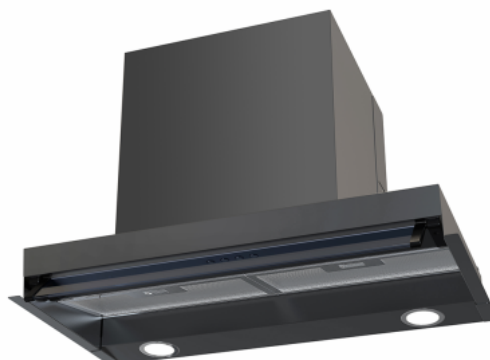

Integro 51 II Basic Antracit 60 cm de Thermex es una campana extractora integrada totalmente creada para montarse debajo de un armario superior. Fabricada en acero pintado antracita con un panel de vidrio inclinable en el frente, cuenta con dos filtros decorativos de grasa y dos lámparas LED. La limpieza es sencilla: basta con pasar un paño húmedo rápidamente, y los filtros se pueden lavar en el lavavajillas. La instalación es sencilla, ya que la campana reemplaza la base del armario, facilitando su integración en el diseño de la cocina.

El manejo de Integro 51 II Basic Antracit es sencillo con botones pulsadores. Ofrece tres ajustes de velocidad y una función de encendido/apagado para la luz, lo que permite al usuario adaptar la potencia de succión y la iluminación según sus necesidades.

Con una capacidad de succión de hasta 334 m³/h, Integro 51 II Basic Antracit puede manejar eficientemente la extracción de vapores y olores durante la cocción. Al mismo tiempo, mantiene un nivel de ruido bajo, solo 55 dB(A), garantizando un funcionamiento cómodo y silencioso, incluso durante el uso intensivo.

Especificaciones

Caudal aire mínimo [m³/h]	184
Nivel sonoro mínimo [dB(A)]	55
Caudal aire máximo [m³/h]	334
Nivel sonoro máxima [dB(A)]	65
Consumo de energía [W]	73
Panel de control	Mando electrónico soft
Material	Acero lacado negro y cristal negro